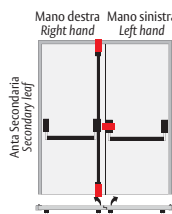

Schemi di applicazione

Application patterns

Configurazioni per Porte Singole e Doppie

Compositions for Single and Double Leaf Doors

X = Necessari / Necessary

□ = Facoltativi / Optional

● = Alternativi / Alternative

xxx = Finiture e/o varianti (vedere listino)
Finishes and/or variants (see price list)

	Centrale Central	F19700xxx	X	X	X	X	Anta Primaria / Primary Leaf
	A/B Vert. Upper/Lower Vert.	F9840xxxNEW	-	X	X	-	
	A/B Lat. Upper/Lower Lat.	F9841xxxNEW	-	-	-	X	
	Barra Bar	F19309xxx (900 mm)	● X	● X	● X	● X	
		F19310xxx (1200 mm)	● X	● X	● X	● X	
F19312xxx (1500 mm)		● X	● X	● X	● X		
Maniglia esterna External handle	F19720xxx	□	□	□	□		

X = Necessari / Necessary

□ = Facoltativi / Optional

● = Alternativi / Alternative

xxx = Finiture e/o varianti (vedere listino)
Finishes and/or variants (see price list)

	Centrale Central	F19700xxx	X	X	X	Anta Primaria / Primary Leaf
	A/B Vert. Upper/Lower Vert.	F9840xxxNEW	-	X	-	
	A/B Lat. Upper/Lower Lat.	F9841xxxNEW	-	-	-	
	Barra Bar	F19309xxx (900 mm)	● X	● X	● X	
		F19310xxx (1200 mm)	● X	● X	● X	
		F19312xxx (1500 mm)	● X	● X	● X	
Maniglia esterna External handle	F19720xxx	□	□	□	□	
	Centrale Central	F19700xxx	X	X	X	Anta Secondaria / Secondary Leaf
	A/B Vert. Upper/Lower Vert.	F9840xxxNEW	X	X	X	
	Barra Bar	F19309xxx (900 mm)	● X	● X	● X	
F19310xxx (1200 mm)		● X	● X	● X	● X	
F19312xxx (1500 mm)		● X	● X	● X	● X	