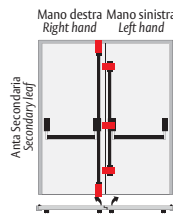

Schemi di applicazione

Application patterns

Configurazioni per Porte Singole e Doppie

Compositions for Single and Double Leaf Doors

X = Necessari / Necessary

□ = Facoltativi / Optional

● = Alternativi / Alternative

xxx = Finiture e/o varianti (vedere listino)
Finishes and/or variants (see price list)

	Centrale Central	F19700xxx	X	X	X	X	Anta Primaria / Primary Leaf
	A/B Vert. Upper/Lower Vert.	F9840xxxNEW	-	X	X	-	
	A/B Lat. Upper/Lower Lat.	F9841xxxNEW	-	-	-	X	
	Barra Bar	F19309xxx (900 mm)	● X	● X	● X	● X	
		F19310xxx (1200 mm)	● X	● X	● X	● X	
F19312xxx (1500 mm)		● X	● X	● X	● X		
Maniglia esterna External handle	F19720xxx	□	□	□	□		

X = Necessari / Necessary

□ = Facoltativi / Optional

● = Alternativi / Alternative

xxx = Finiture e/o varianti (vedere listino)
Finishes and/or variants (see price list)

	Centrale Central	F19700xxx	X	X	X	Anta Primaria / Primary Leaf
	A/B Vert. Upper/Lower Vert.	F9840xxxNEW	-	X	-	
	A/B Lat. Upper/Lower Lat.	F9841xxxNEW	-	-	-	
	Barra Bar	F19309xxx (900 mm)	● X	● X	● X	
		F19310xxx (1200 mm)	● X	● X	● X	
		F19312xxx (1500 mm)	● X	● X	● X	
Maniglia esterna External handle	F19720xxx	□	□	□	□	
	Centrale Central	F19700xxx	X	X	X	Anta Secondaria / Secondary Leaf
	A/B Vert. Upper/Lower Vert.	F9840xxxNEW	X	X	X	
	Barra Bar	F19309xxx (900 mm)	● X	● X	● X	
F19310xxx (1200 mm)		● X	● X	● X	● X	
F19312xxx (1500 mm)		● X	● X	● X	● X	