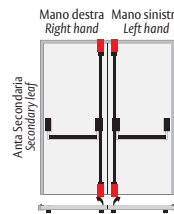

Schemi di applicazione

Application patterns

Configurazioni per Porte Singole e Doppie

Compositions for Single and Double Leaf Doors

X = Necessari / Necessary

□ = Facoltativi / Optional

● = Alternativi / Alternative

xxx = Finiture e/o varianti (vedere listino)
Finishes and/or variants (see price list)

	Centrale Central	F19700xxx	X	X	X	X	Anta Primaria / Primary Leaf
	A/B Vert. Upper/Lower Vert.	F9840xxxNEW	-	X	X	-	
	A/B Lat. Upper/Lower Lat.	F9841xxxNEW	-	-	-	X	
	Barra Bar	F19309xxx (900 mm)	● X	● X	● X	● X	
		F19310xxx (1200 mm)	● X	● X	● X	● X	
F19312xxx (1500 mm)		● X	● X	● X	● X		
Maniglia esterna External handle	F19720xxx	□	□	□	□		

X = Necessari / Necessary

□ = Facoltativi / Optional

● = Alternativi / Alternative

xxx = Finiture e/o varianti (vedere listino)
Finishes and/or variants (see price list)

	Centrale Central	F19700xxx	X	X	X	Anta Primaria / Primary Leaf
	A/B Vert. Upper/Lower Vert.	F9840xxxNEW	-	X	-	
	A/B Lat. Upper/Lower Lat.	F9841xxxNEW	-	-	-	
	Barra Bar	F19309xxx (900 mm)	● X	● X	● X	
		F19310xxx (1200 mm)	● X	● X	● X	
		F19312xxx (1500 mm)	● X	● X	● X	
Maniglia esterna External handle	F19720xxx	□	□	□	□	
	Centrale Central	F19700xxx	X	X	X	Anta Secondaria / Secondary Leaf
	A/B Vert. Upper/Lower Vert.	F9840xxxNEW	X	X	X	
	Barra Bar	F19309xxx (900 mm)	● X	● X	● X	
F19310xxx (1200 mm)		● X	● X	● X	● X	
F19312xxx (1500 mm)		● X	● X	● X	● X	