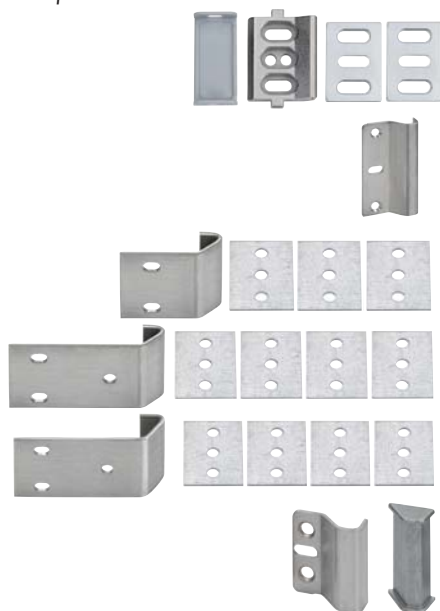

Codice / Code	Finitura / Finish		
Asta superiore prolungata (+ 630 mm) con cover Upper rod extended (+ 630 mm) with cover			
F9821	Nero / Black	714	1
F9821/GR	Grigio / Grey	714	1
F9821/WH	Bianco / White	714	1

Accessori per Millenium

Accessories for Millenium

Incontri
Strike plates

Codice / Code	Finitura / Finish		
Centrale o Superiore (Ricambio) Central or Upper (Spare Part)			
F9300	Inox / Stainless steel	52	1
Centrale per porte in legno Central for wooden doors			
F9301	Inox / Stainless steel	60	1
Centrale per porte in PVC (salto 11,7 mm) - 2 fori Central for PVC doors (11,7 mm door edge) - 2 holes			
F9302	Inox / Stainless steel	40	1
Centrale per porte in PVC (salto 11,7 mm) - 3 fori Central for PVC doors (11,7 mm door edge) - 3 holes			
F9302/2	Inox / Stainless steel	50	1
Centrale per porte in PVC (salto 16 mm) - 3 fori Central for PVC doors (16 mm door edge) - 3 holes			
F9302/3	Inox / Stainless steel	60	1
Per pavimento (Ricambio) For floor (Spare Part)			
F9303	Inox / Stainless steel	60	1